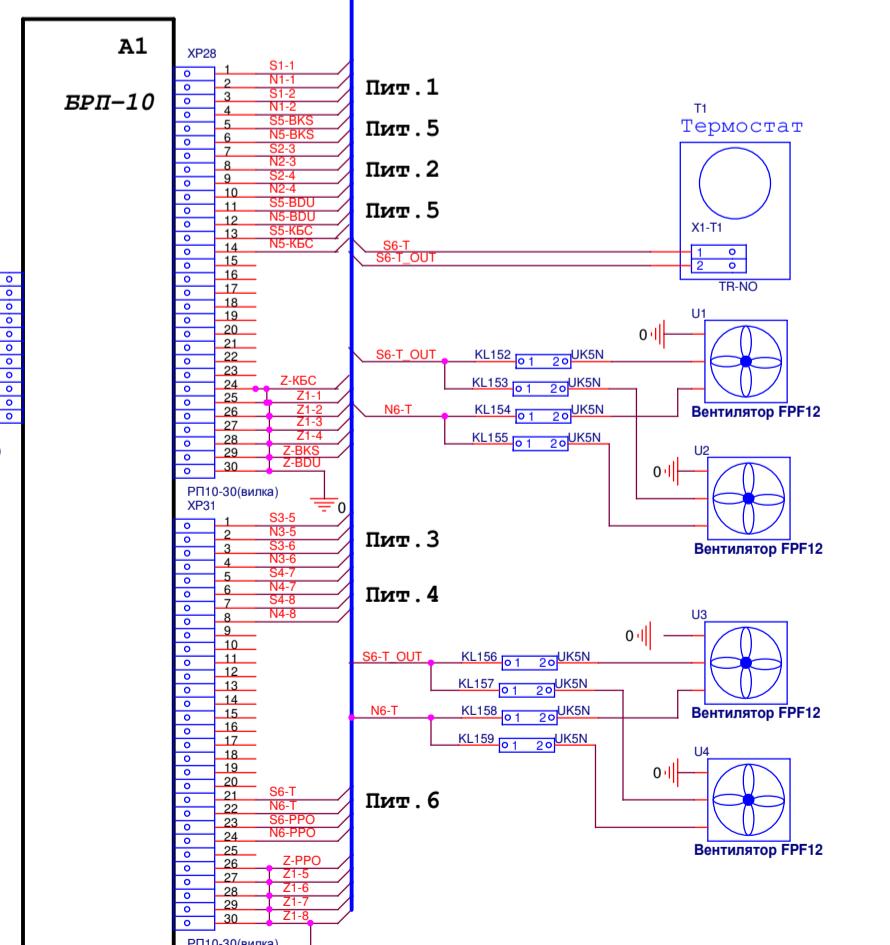

ПРИМЕЧАНИЕ:
 Варианты подключения 1, 2, 3.
 SOUND_PD=1, SOUND_PD3; 2, SOUND_VP3; 3, SOUND_VP4
 UPR_PD=1, UPR_PD3; 2, UPR_VP3; 3, UPR_VP4;
 RX_PD=1, RX_PD3; 2, RX_VP3; 3, RX_VP4.

Рисунок 8 - Схема соединений АГО "РИКОМ"-06 в составе ВРП-10, ВКС-03ПМЗ, ВУ-10Д, КВС-13