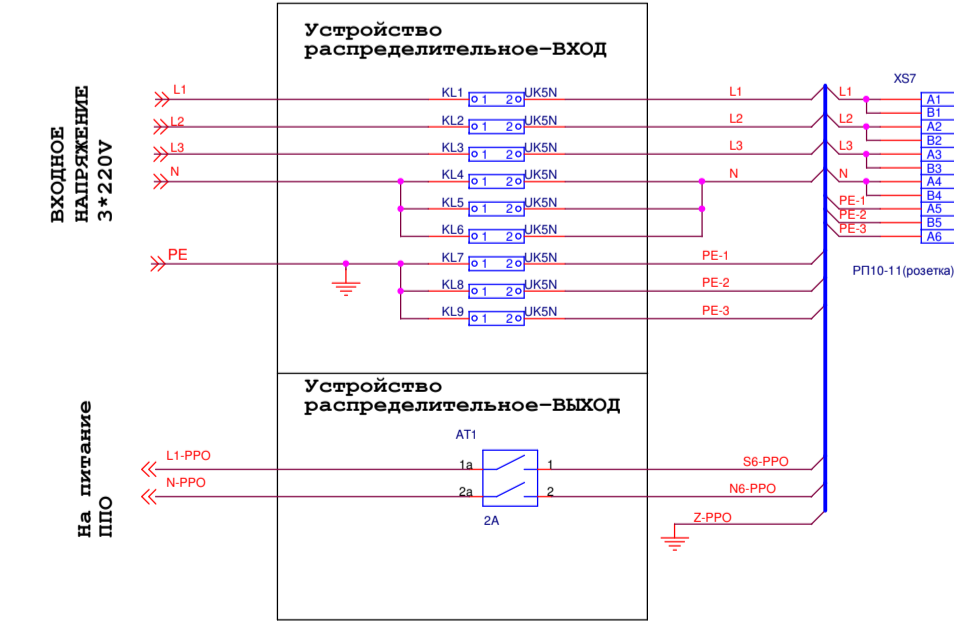

ПРИМЕЧАНИЕ:
 Варианты подключения 1, 2, 3.
 SOUND_PD=1, SOUND_PD3; 2, SOUND_VP3; 3, SOUND_VP4
 UPR_PD=1, UPR_PD3; 2, UPR_VP3; 3, UPR_VP4;
 RX_PD=1, RX_PD3; 2, RX_VP3; 3, RX_VP4.

Рисунок 8 - Схема соединений АГО "РИКОМ"-06 в составе ВРП-10, ВКС-03ПМЗ, ВУ-10Д, КВС-13