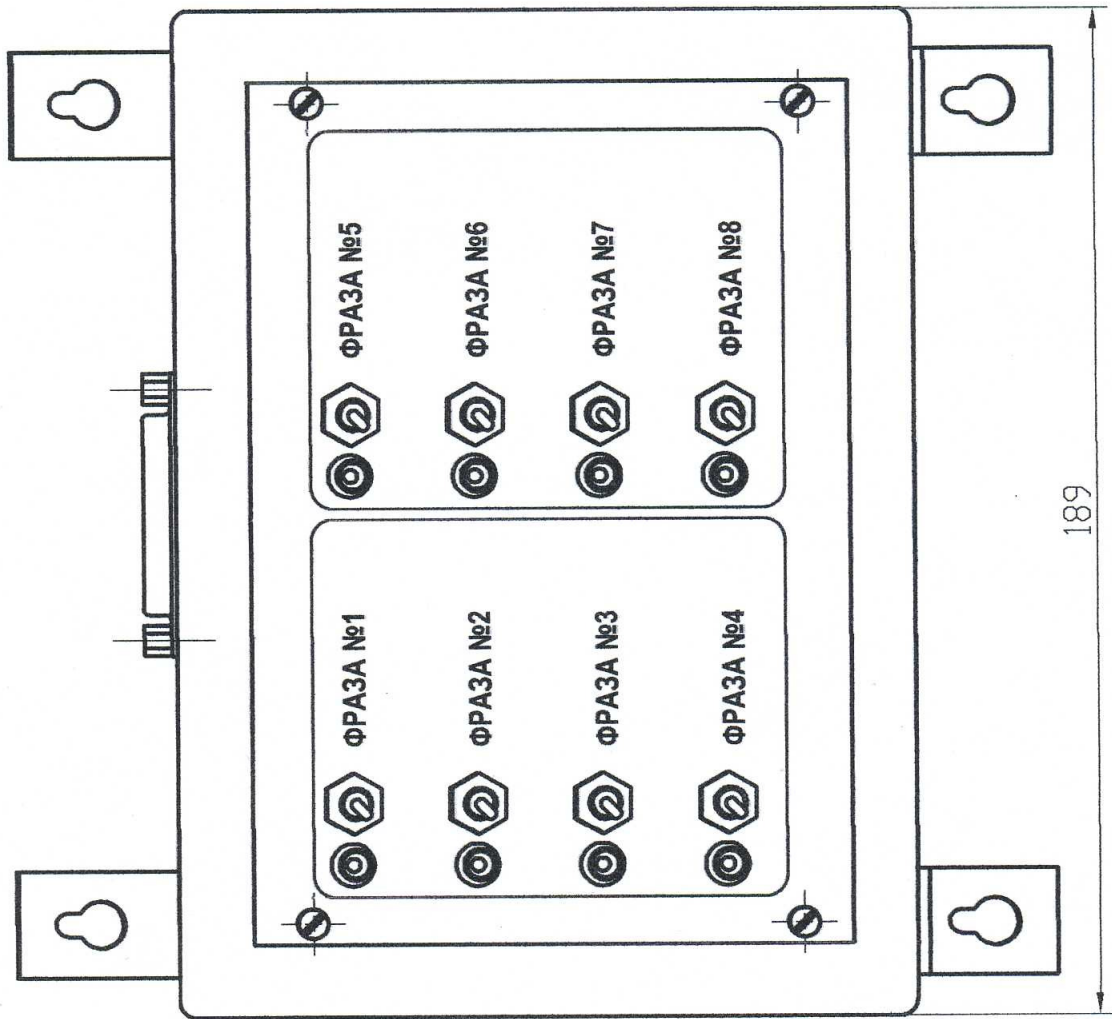

Рис. 1

Рис. 2

Рис. 3

Рис. 4

Размеры для справок.

Рис. 5

РИ-7. Структурная схема

формат	A4	РИ7 DSN SCHEMATIC 7 PAGE 1	рис.6
Дата создания файла	Monday, April 19, 2004	Лист	1 из 3

РИ-7. Схема автоинвертора
 формат А4
 РИ7.DSN SCHEMATIC 2 PAGE 1
 Дата создания файла: Tuesday, November 30, 2004
 ЛМСТ 1 из 3

Радиятор 3x4 см

PHONEJACK

* Размеры для установки

Рис. 13

Рис. 14