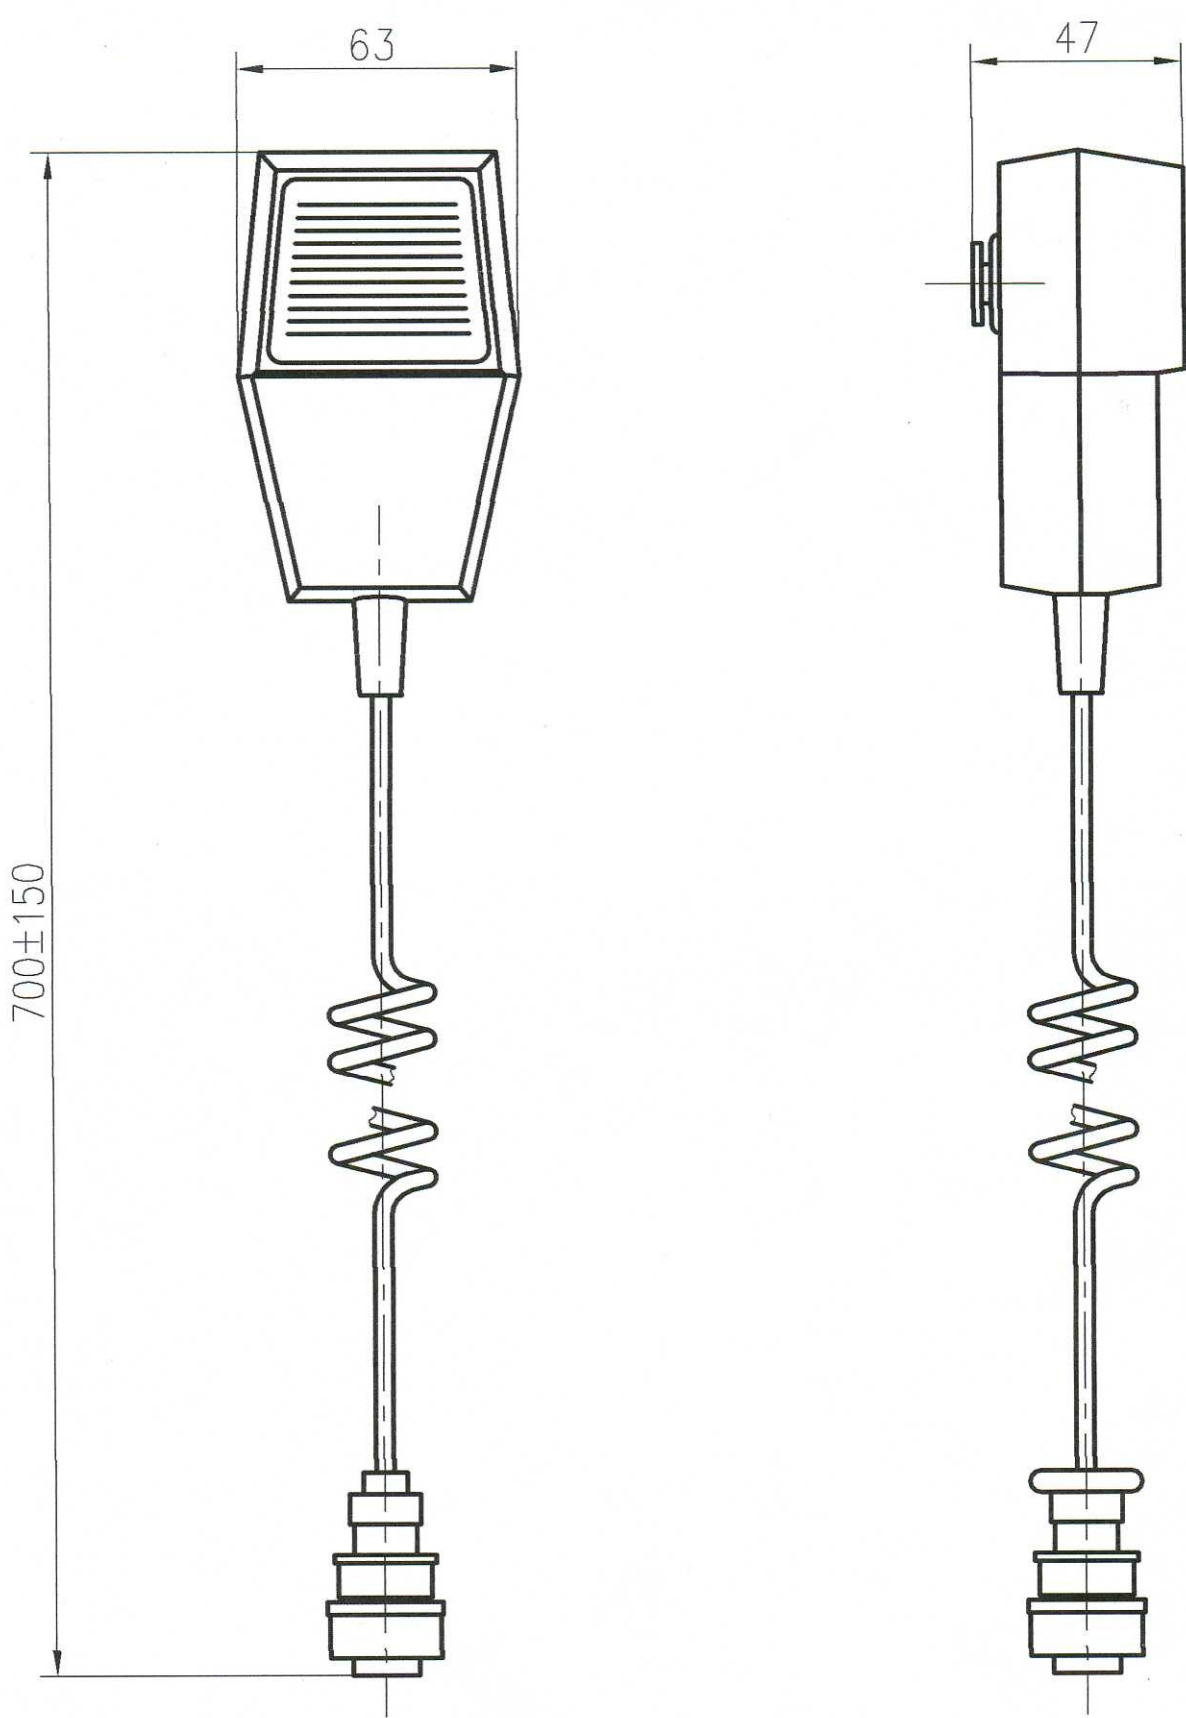

Рис. 1

Рис. 2

Рис. 3

Рис. 4

Размеры для справок.

Рис. 5

РИ-7. Структурная схема

формат	A4	РИ7 DSN SCHEMATIC 7 PAGE 1	рис.6
Дата создания файла	Monday, April 19, 2004	Лист	1 из 3

РИ-7. Схема автоинвертора
 формат А4
 РИ7.DSN SCHEMATIC 2 PAGE 1
 Дата создания файла: Tuesday, November 30, 2004
 ЛМСТ 1 из 3

Радиятор 3x4 см

PHONEJACK

* Размеры для установки

Рис. 13

Рис. 14