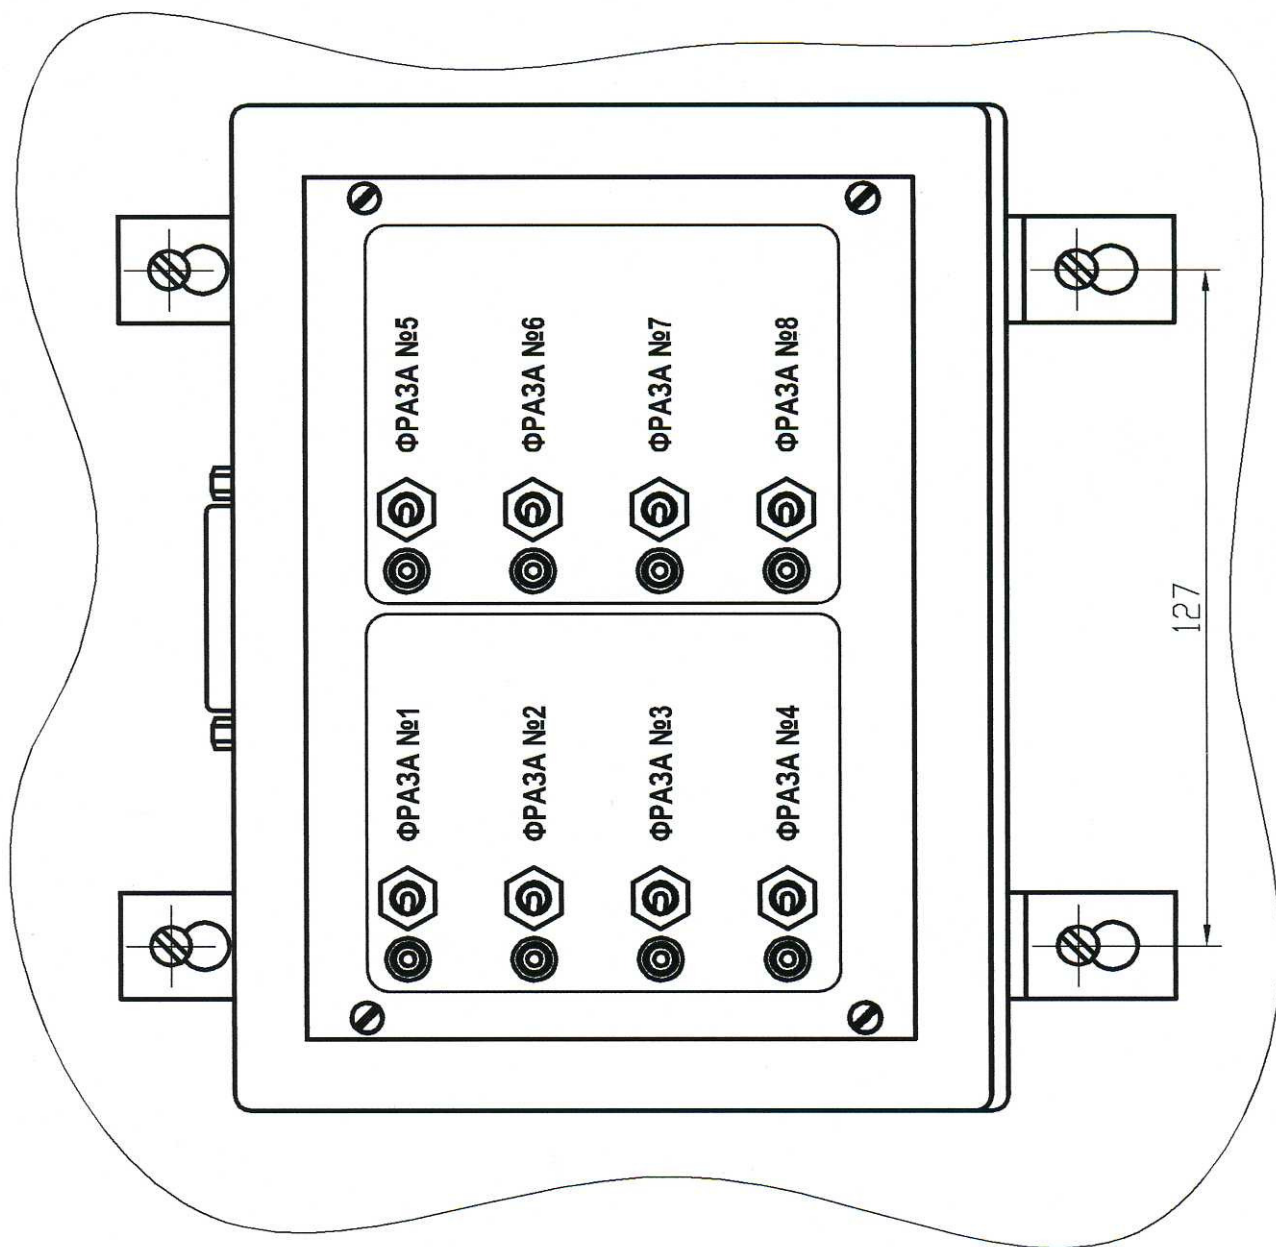

РИ-7. Схема автоинвертора
 формат А4
 РИ7.DSN SCHEMATIC 2 PAGE 1
 Дата создания файла: Tuesday, November 30, 2004
 ЛМСТ 1 из 3

Радиятор 3x4 см

PHONEJACK

* Размеры для установки

Рис. 13

Рис. 14