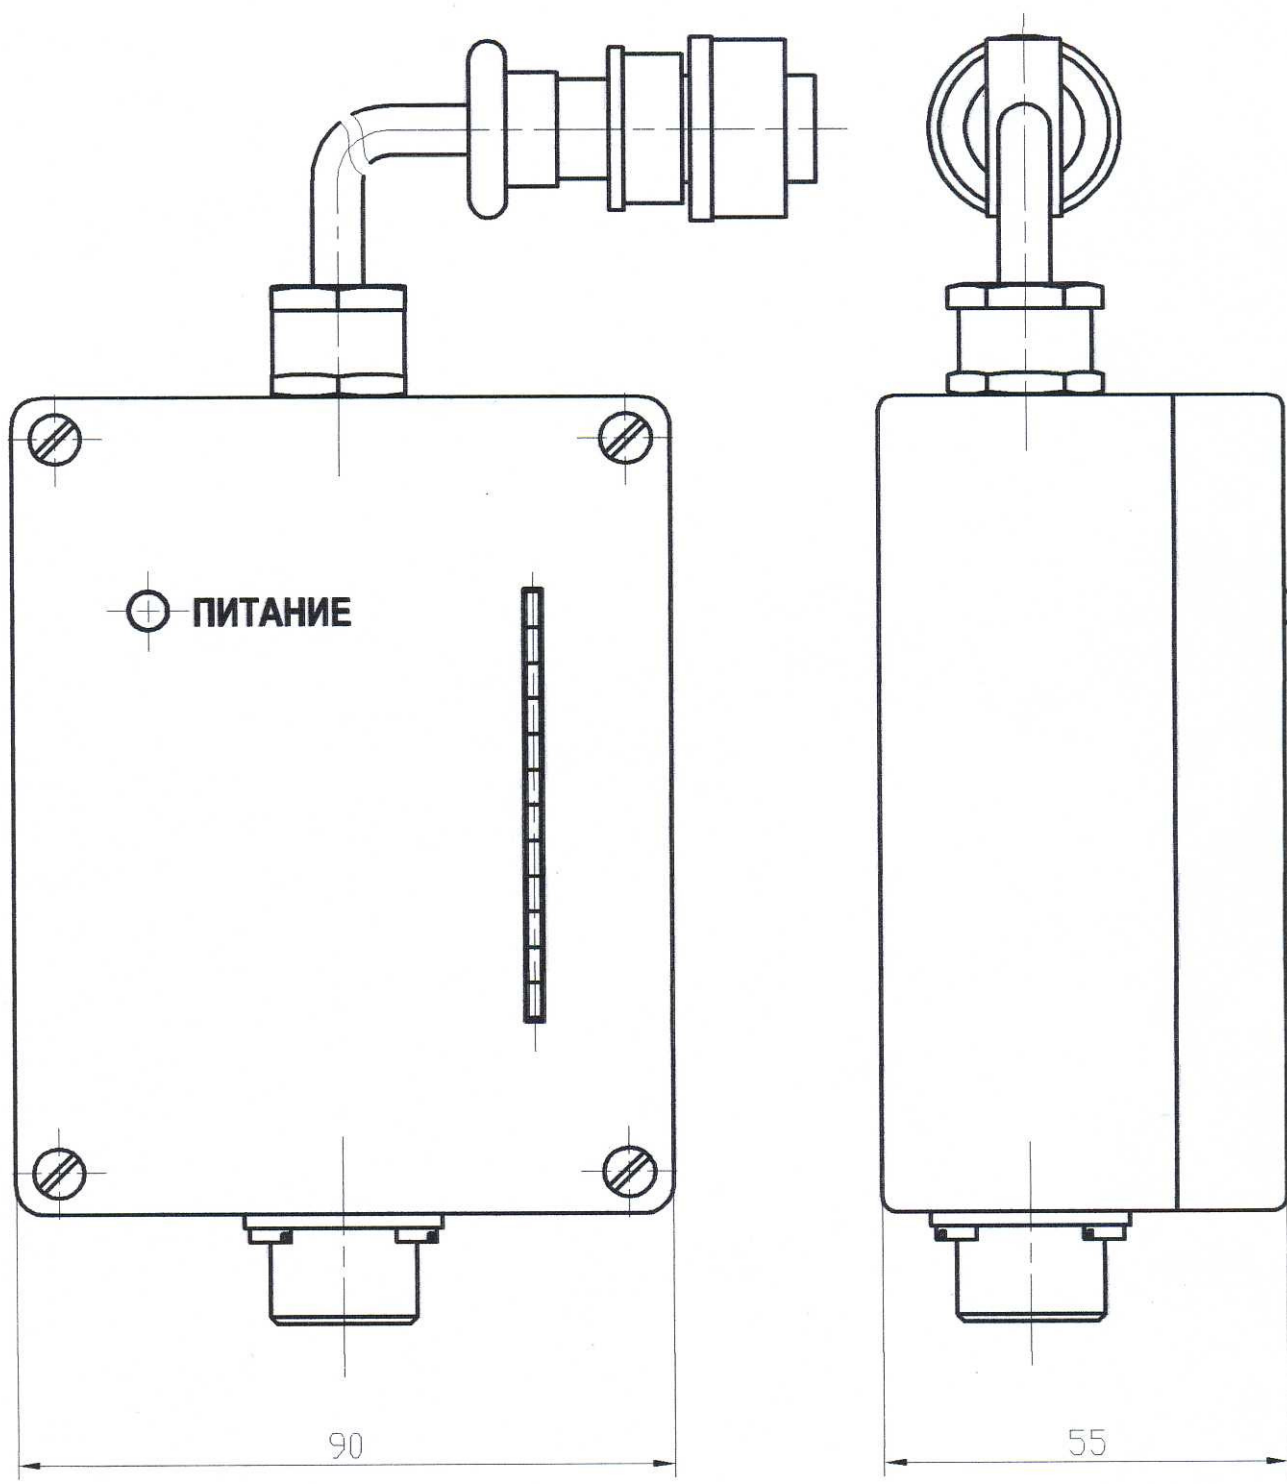

Рис. 1

Рис. 2

Рис. 3

Рис. 4

Размеры для справок.

Рис. 5

РИ-7. Структурная схема

формат	A4	РИ7 DSN SCHEMATIC 7 PAGE 1	рис.6
Дата создания файла	Monday, April 19, 2004	Лист	1 из 3

РИ-7. Схема автоинвертора
 формат А4
 РИ7.DSN SCHEMATIC 2 PAGE 1
 Дата создания файла: Tuesday, November 30, 2004
 ЛМСТ 1 из 3

Радиятор 3x4 см

PHONEJACK

* Размеры для установки

Рис. 13

Рис. 14