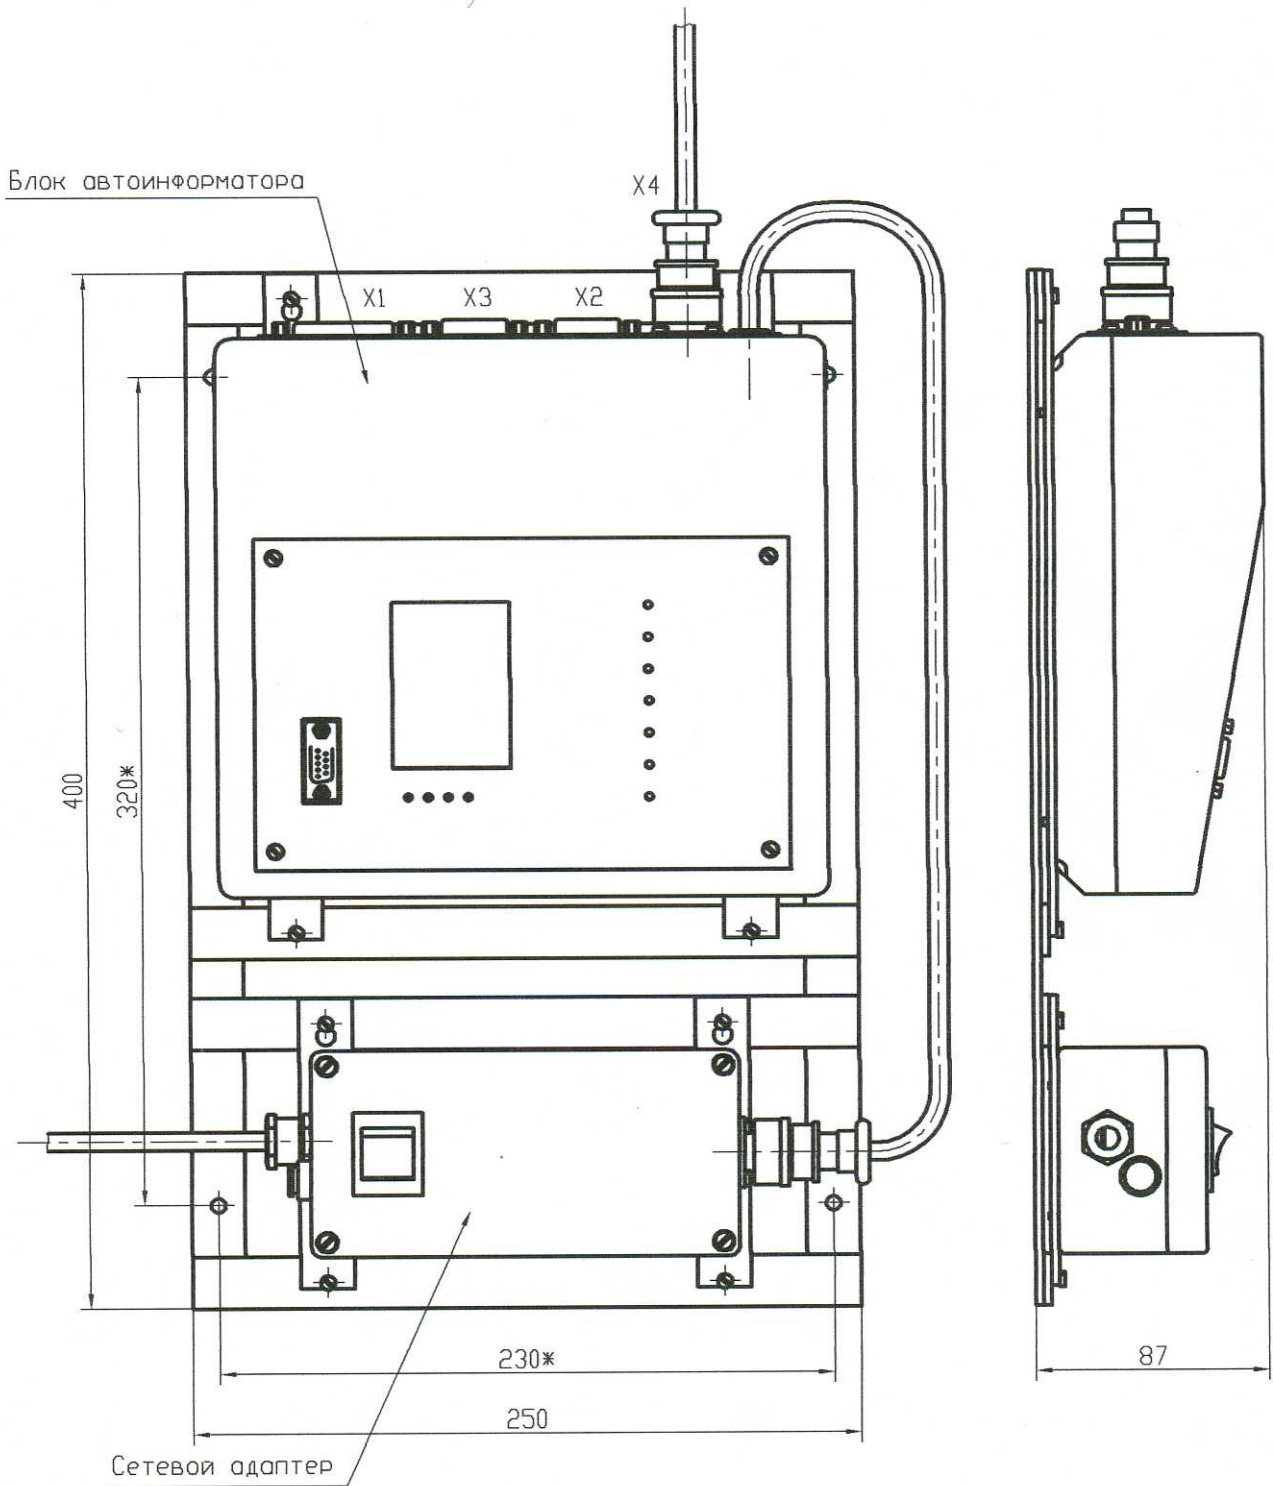

Рис. 1

Рис. 2

Рис. 3

Рис. 4

Размеры для справок.

Рис. 5

РИ-7. Структурная схема

формат	A4	РИ7 DSN SCHEMATIC 7 PAGE 1	рис.6
Дата создания файла	Monday, April 19, 2004	Лист	1 из 3

РИ-7. Схема автоинвертора
 формат А4
 РИ7.DSN SCHEMATIC 2 PAGE 1
 Дата создания файла: Tuesday, November 30, 2004
 ЛМСТ 1 из 3

Радиятор 3x4 см

PHONEJACK

* Размеры для установки

Рис. 13

Рис. 14