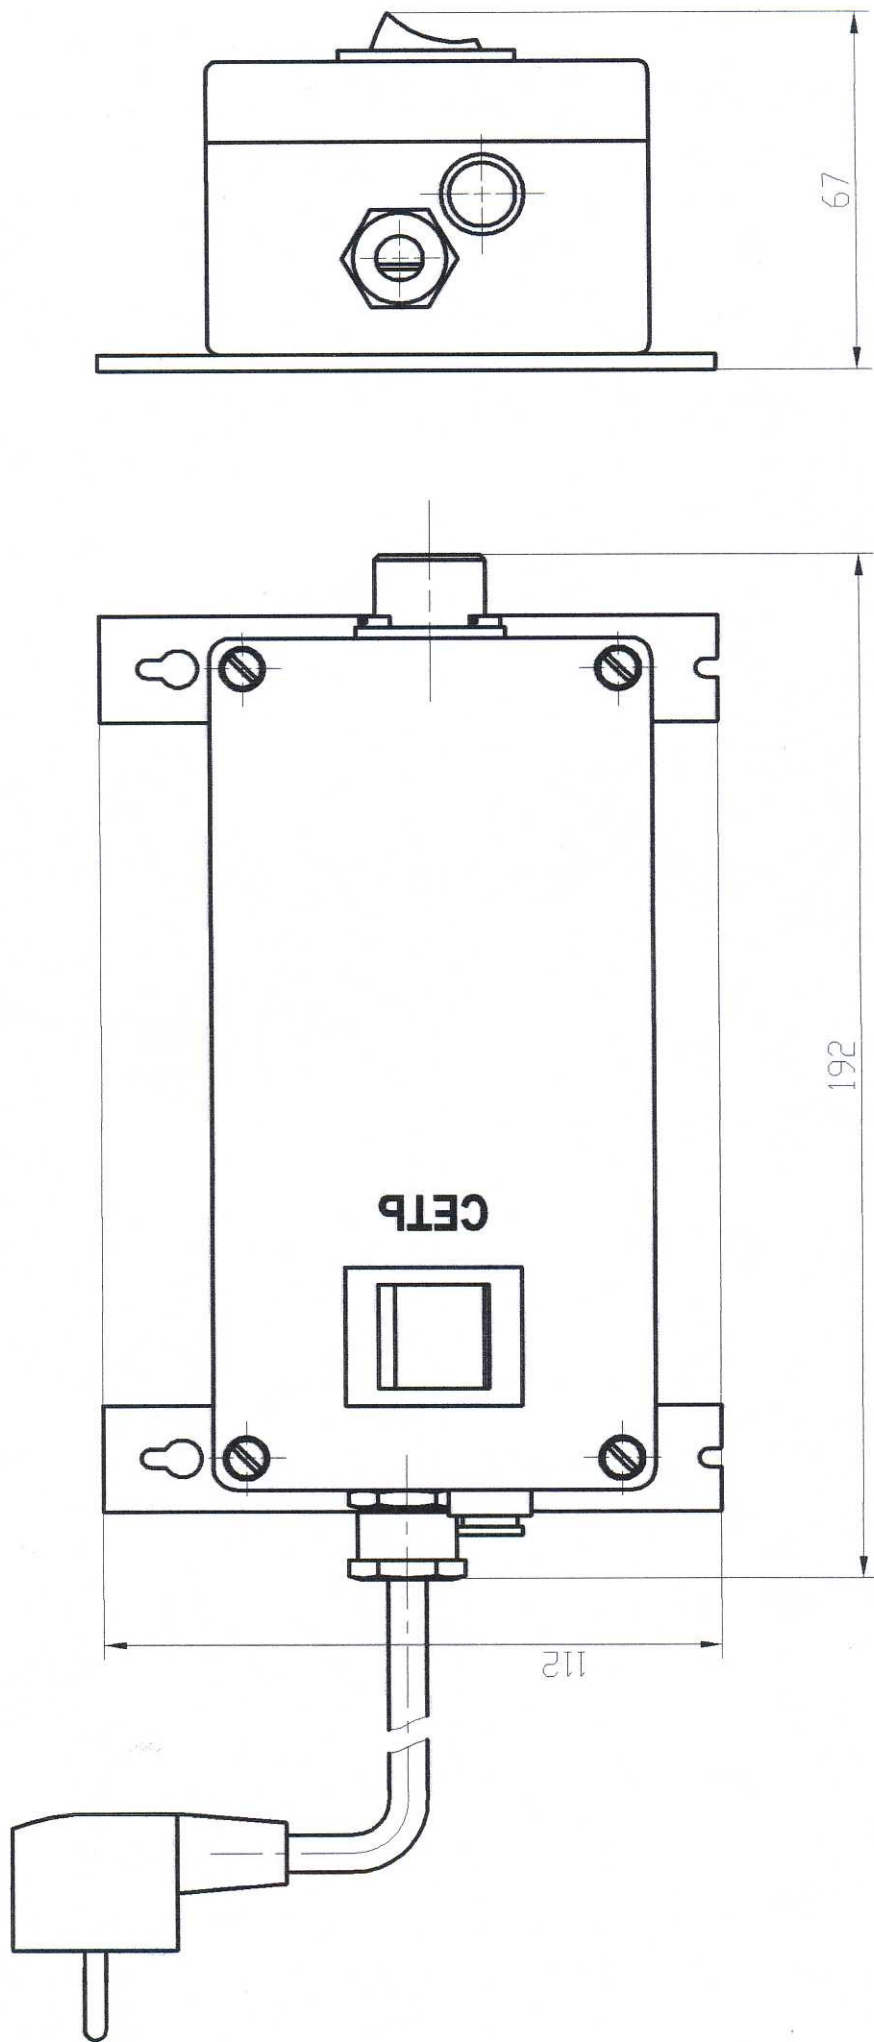

Рис. 1

Рис. 2

Рис. 3

Рис. 4

Размеры для справок.

Рис. 5

РИ-7. Структурная схема

формат	A4	РИ7 DSN SCHEMATIC 7 PAGE 1	рис.6
Дата создания файла	Monday, April 19, 2004	Лист	1 из 3

РИ-7. Схема автоинвертора
 формат А4
 РИ7.DSN SCHEMATIC 2 PAGE 1
 Дата создания файла: Tuesday, November 30, 2004
 ЛМСТ 1 из 3

Радиятор 3x4 см

PHONEJACK

* Размеры для установки

Рис. 13

Рис. 14