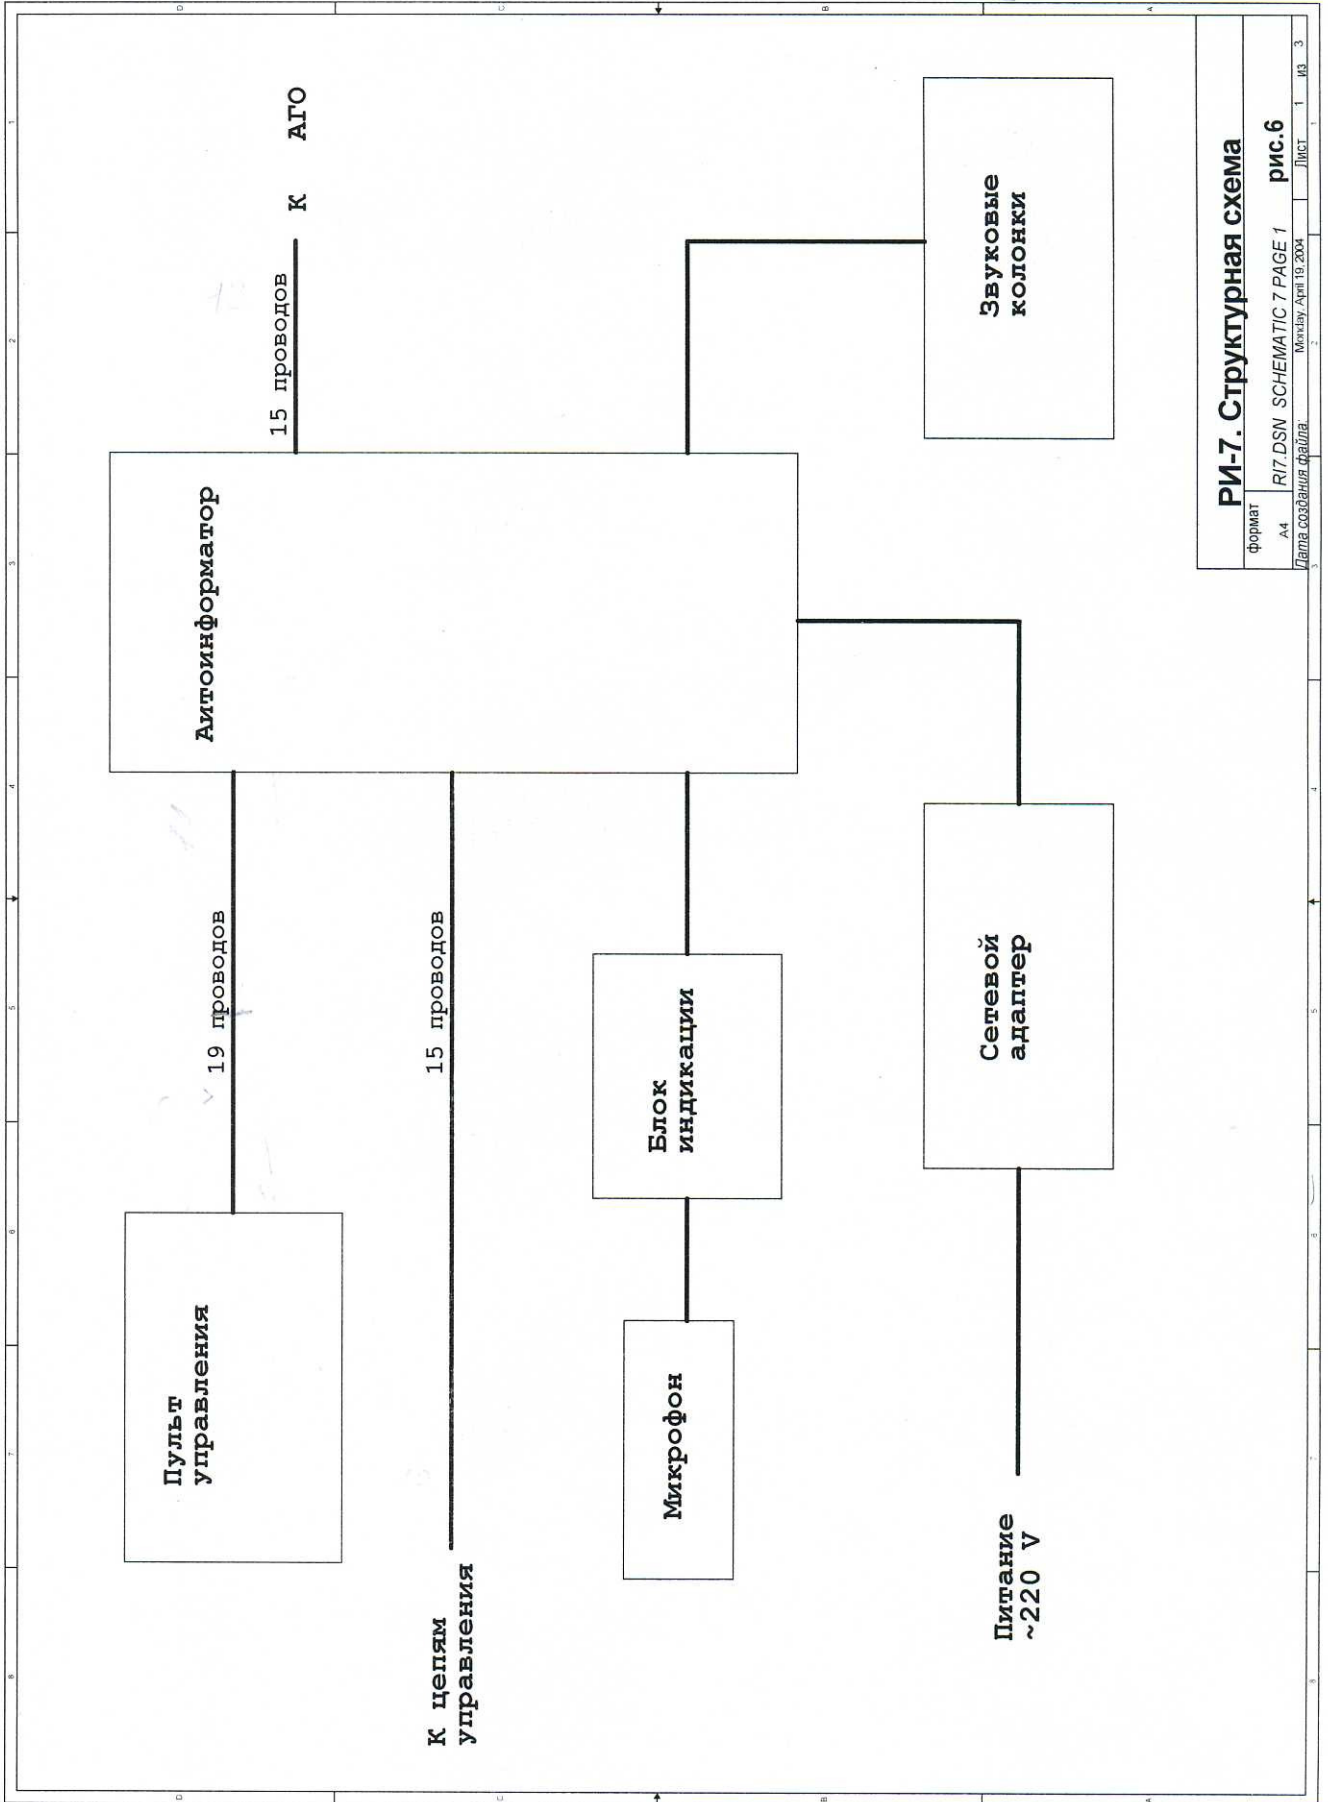

Рис. 1

Рис. 2

Рис. 3

Рис. 4

Размеры для справок.

Рис. 5

РИ-7. Структурная схема

формат	A4	РИ7 DSN SCHEMATIC 7 PAGE 1	рис.6
Дата создания файла	Monday, April 19, 2004	Лист	1 из 3

РИ-7. Схема автоинвертора
 формат А4
 РИ7.DSN SCHEMATIC 2 PAGE 1
 Дата создания файла: Tuesday, November 30, 2004
 ЛМСТ 1 из 3

Радиятор 3x4 см

PHONEJACK

* Размеры для установки

Рис. 13

Рис. 14