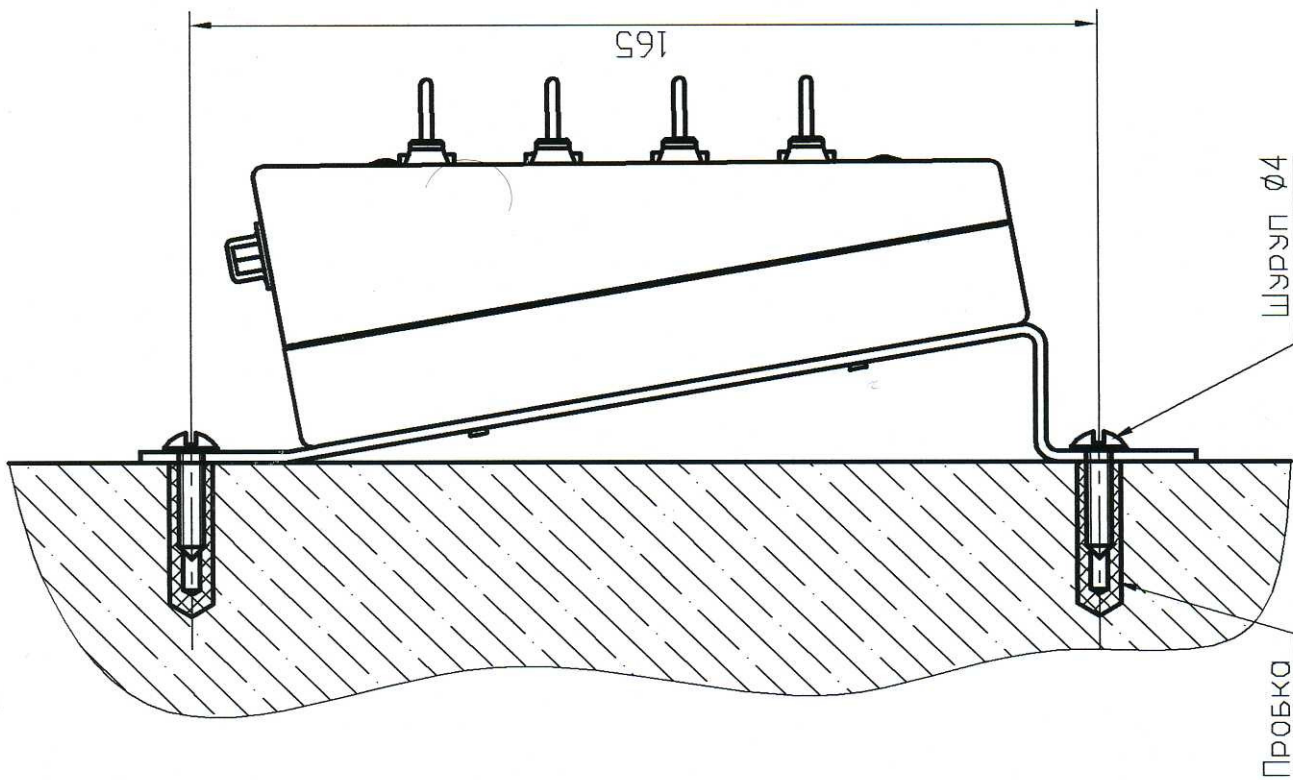

РИ-7. Схема автоинвертора
 формат А4
 РИ7.DSN SCHEMATIC 2 PAGE 1
 Дата создания файла: Tuesday, November 30, 2004
 ЛМСТ 1 из 3

Радиятор 3x4 см

PHONEJACK

* Размеры для установки

Рис. 13

Рис. 14