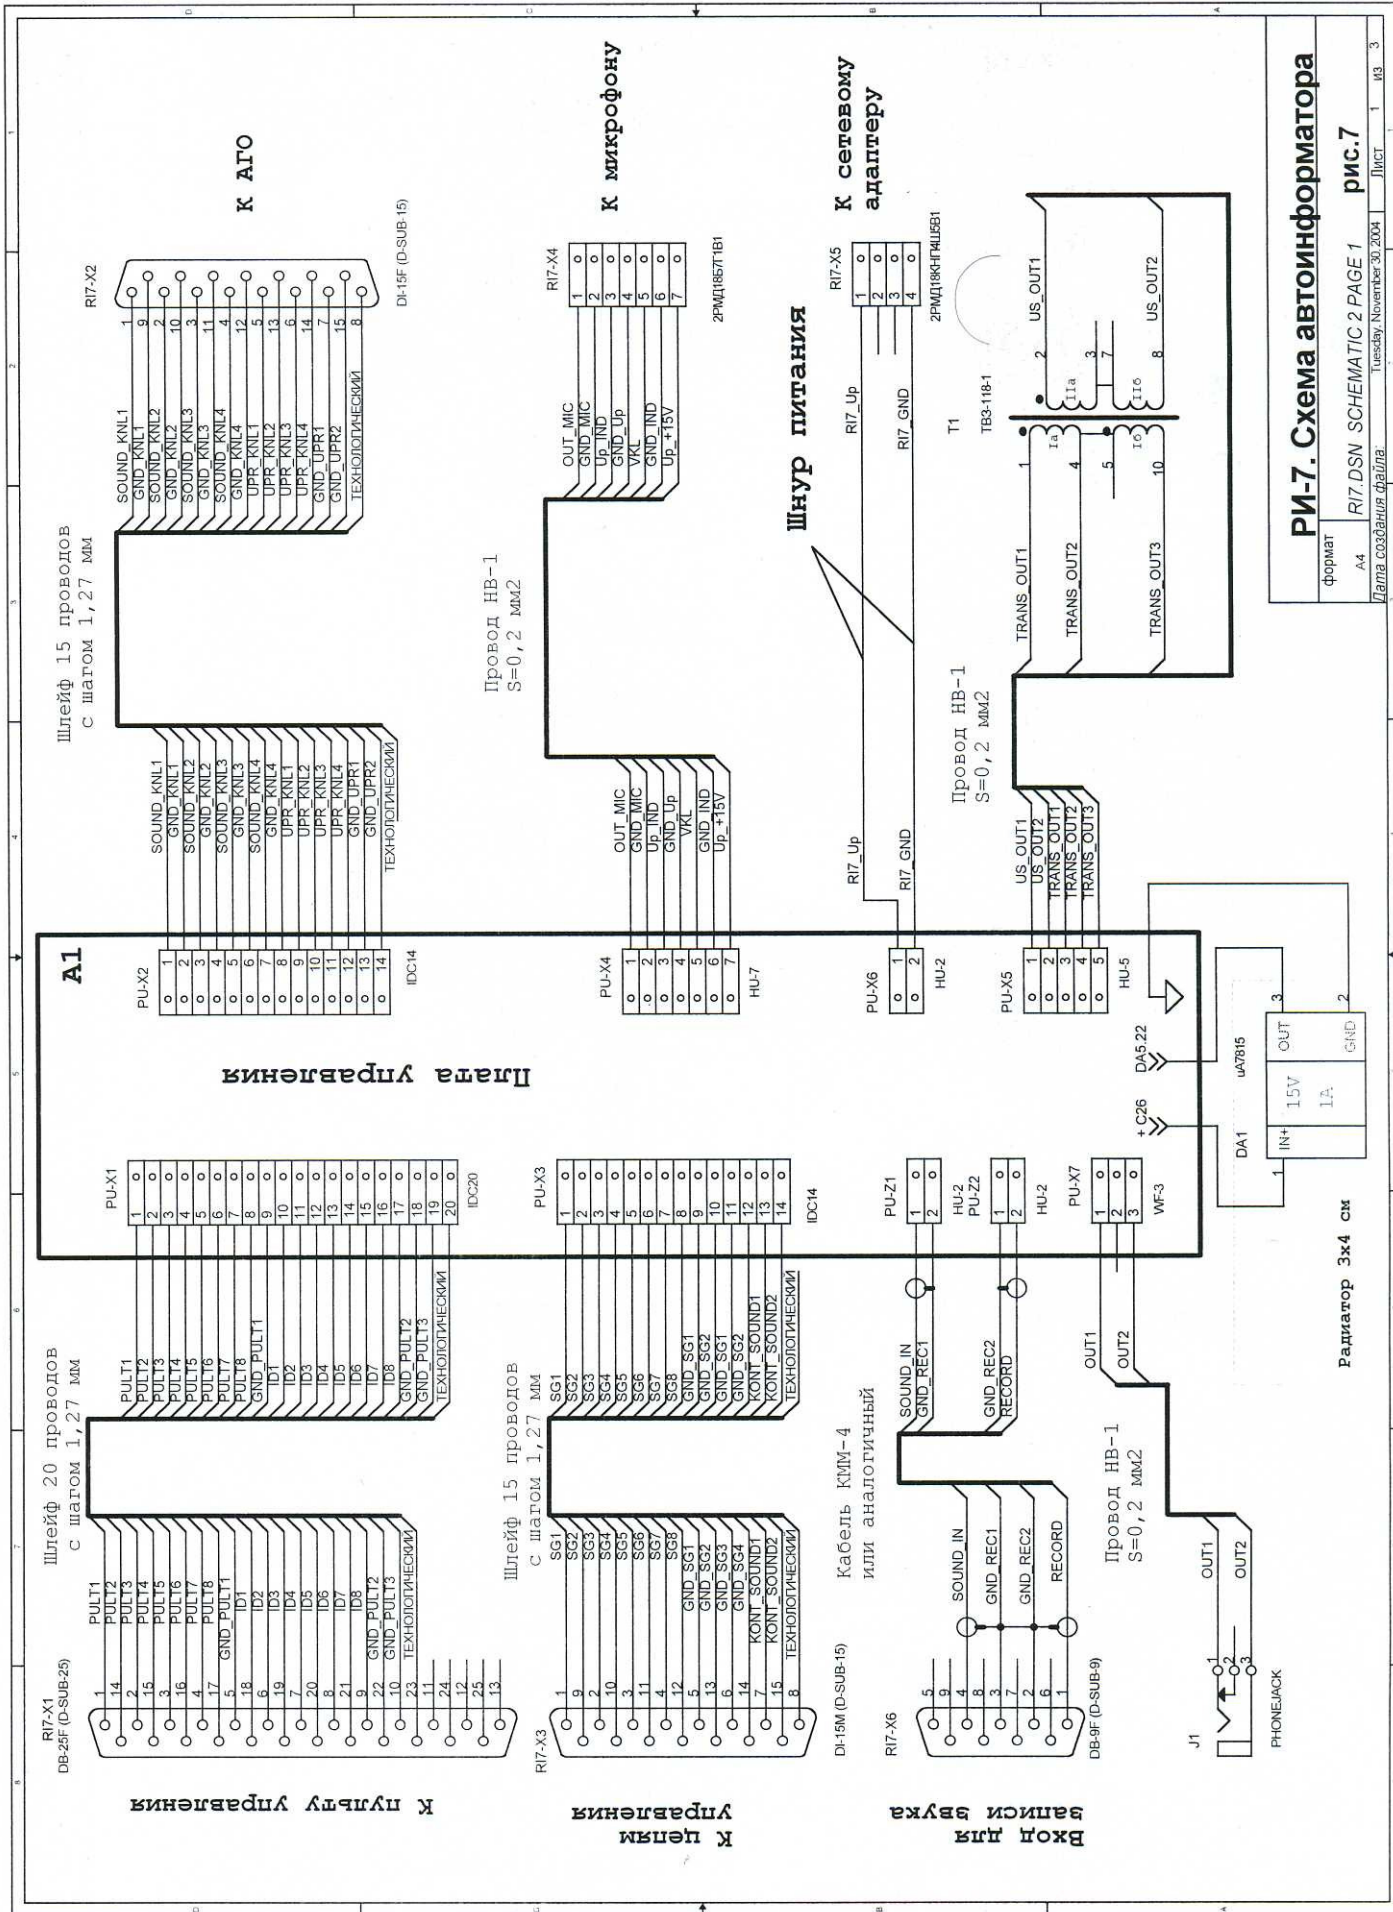

Рис. 1

Рис. 2

Рис. 3

Рис. 4

Размеры для справок.

Рис. 5

РИ-7. Структурная схема

формат	A4	РИ7 DSN SCHEMATIC 7 PAGE 1	рис.6
Дата создания файла	Monday, April 19, 2004	Лист	1 из 3

РИ-7. Схема автоинвертора
 формат А4
 РИ7.DSN SCHEMATIC 2 PAGE 1
 Дата создания файла: Tuesday, November 30, 2004
 ЛМСТ 1 из 3

Радиятор 3x4 см

PHONEJACK

* Размеры для установки

Рис. 13

Рис. 14