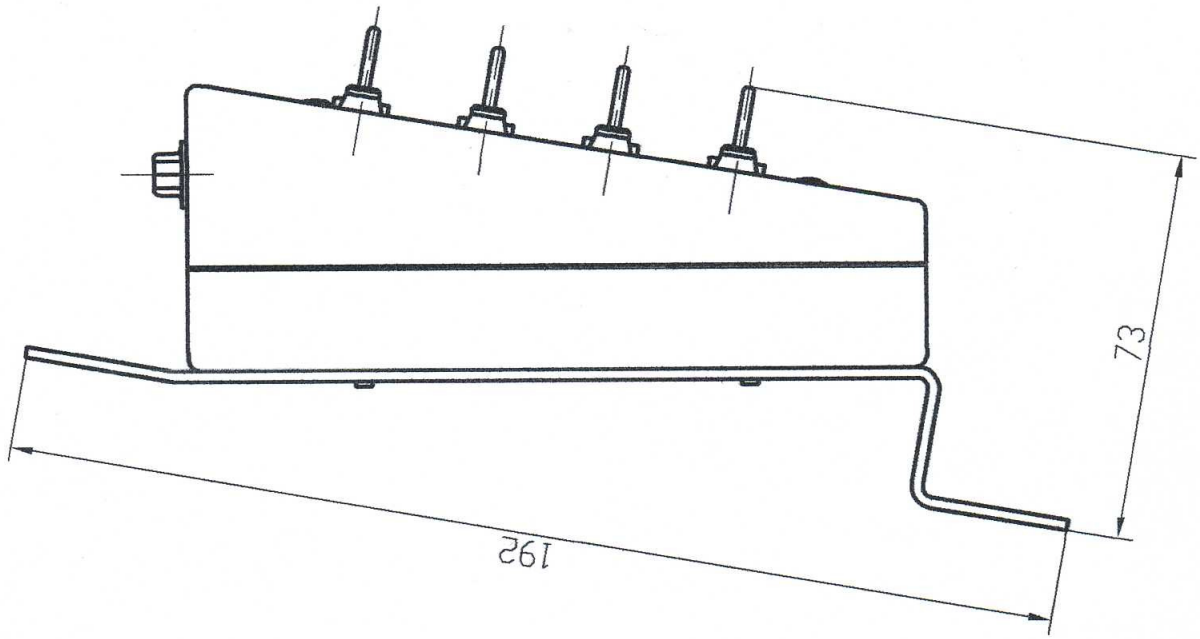

Рис. 1

Рис. 2

Рис. 3

Рис. 4

Размеры для справок.

Рис. 5

РИ-7. Структурная схема

формат	A4	РИ7 DSN SCHEMATIC 7 PAGE 1	рис.6
Дата создания файла	Monday, April 19, 2004	Лист	1 из 3

РИ-7. Схема автоинвертора
 формат А4
 РИ7.DSN SCHEMATIC 2 PAGE 1
 Дата создания файла: Tuesday, November 30, 2004
 ЛМСТ 1 из 3

Радиятор 3x4 см

PHONEJACK

* Размеры для установки

Рис. 13

Рис. 14